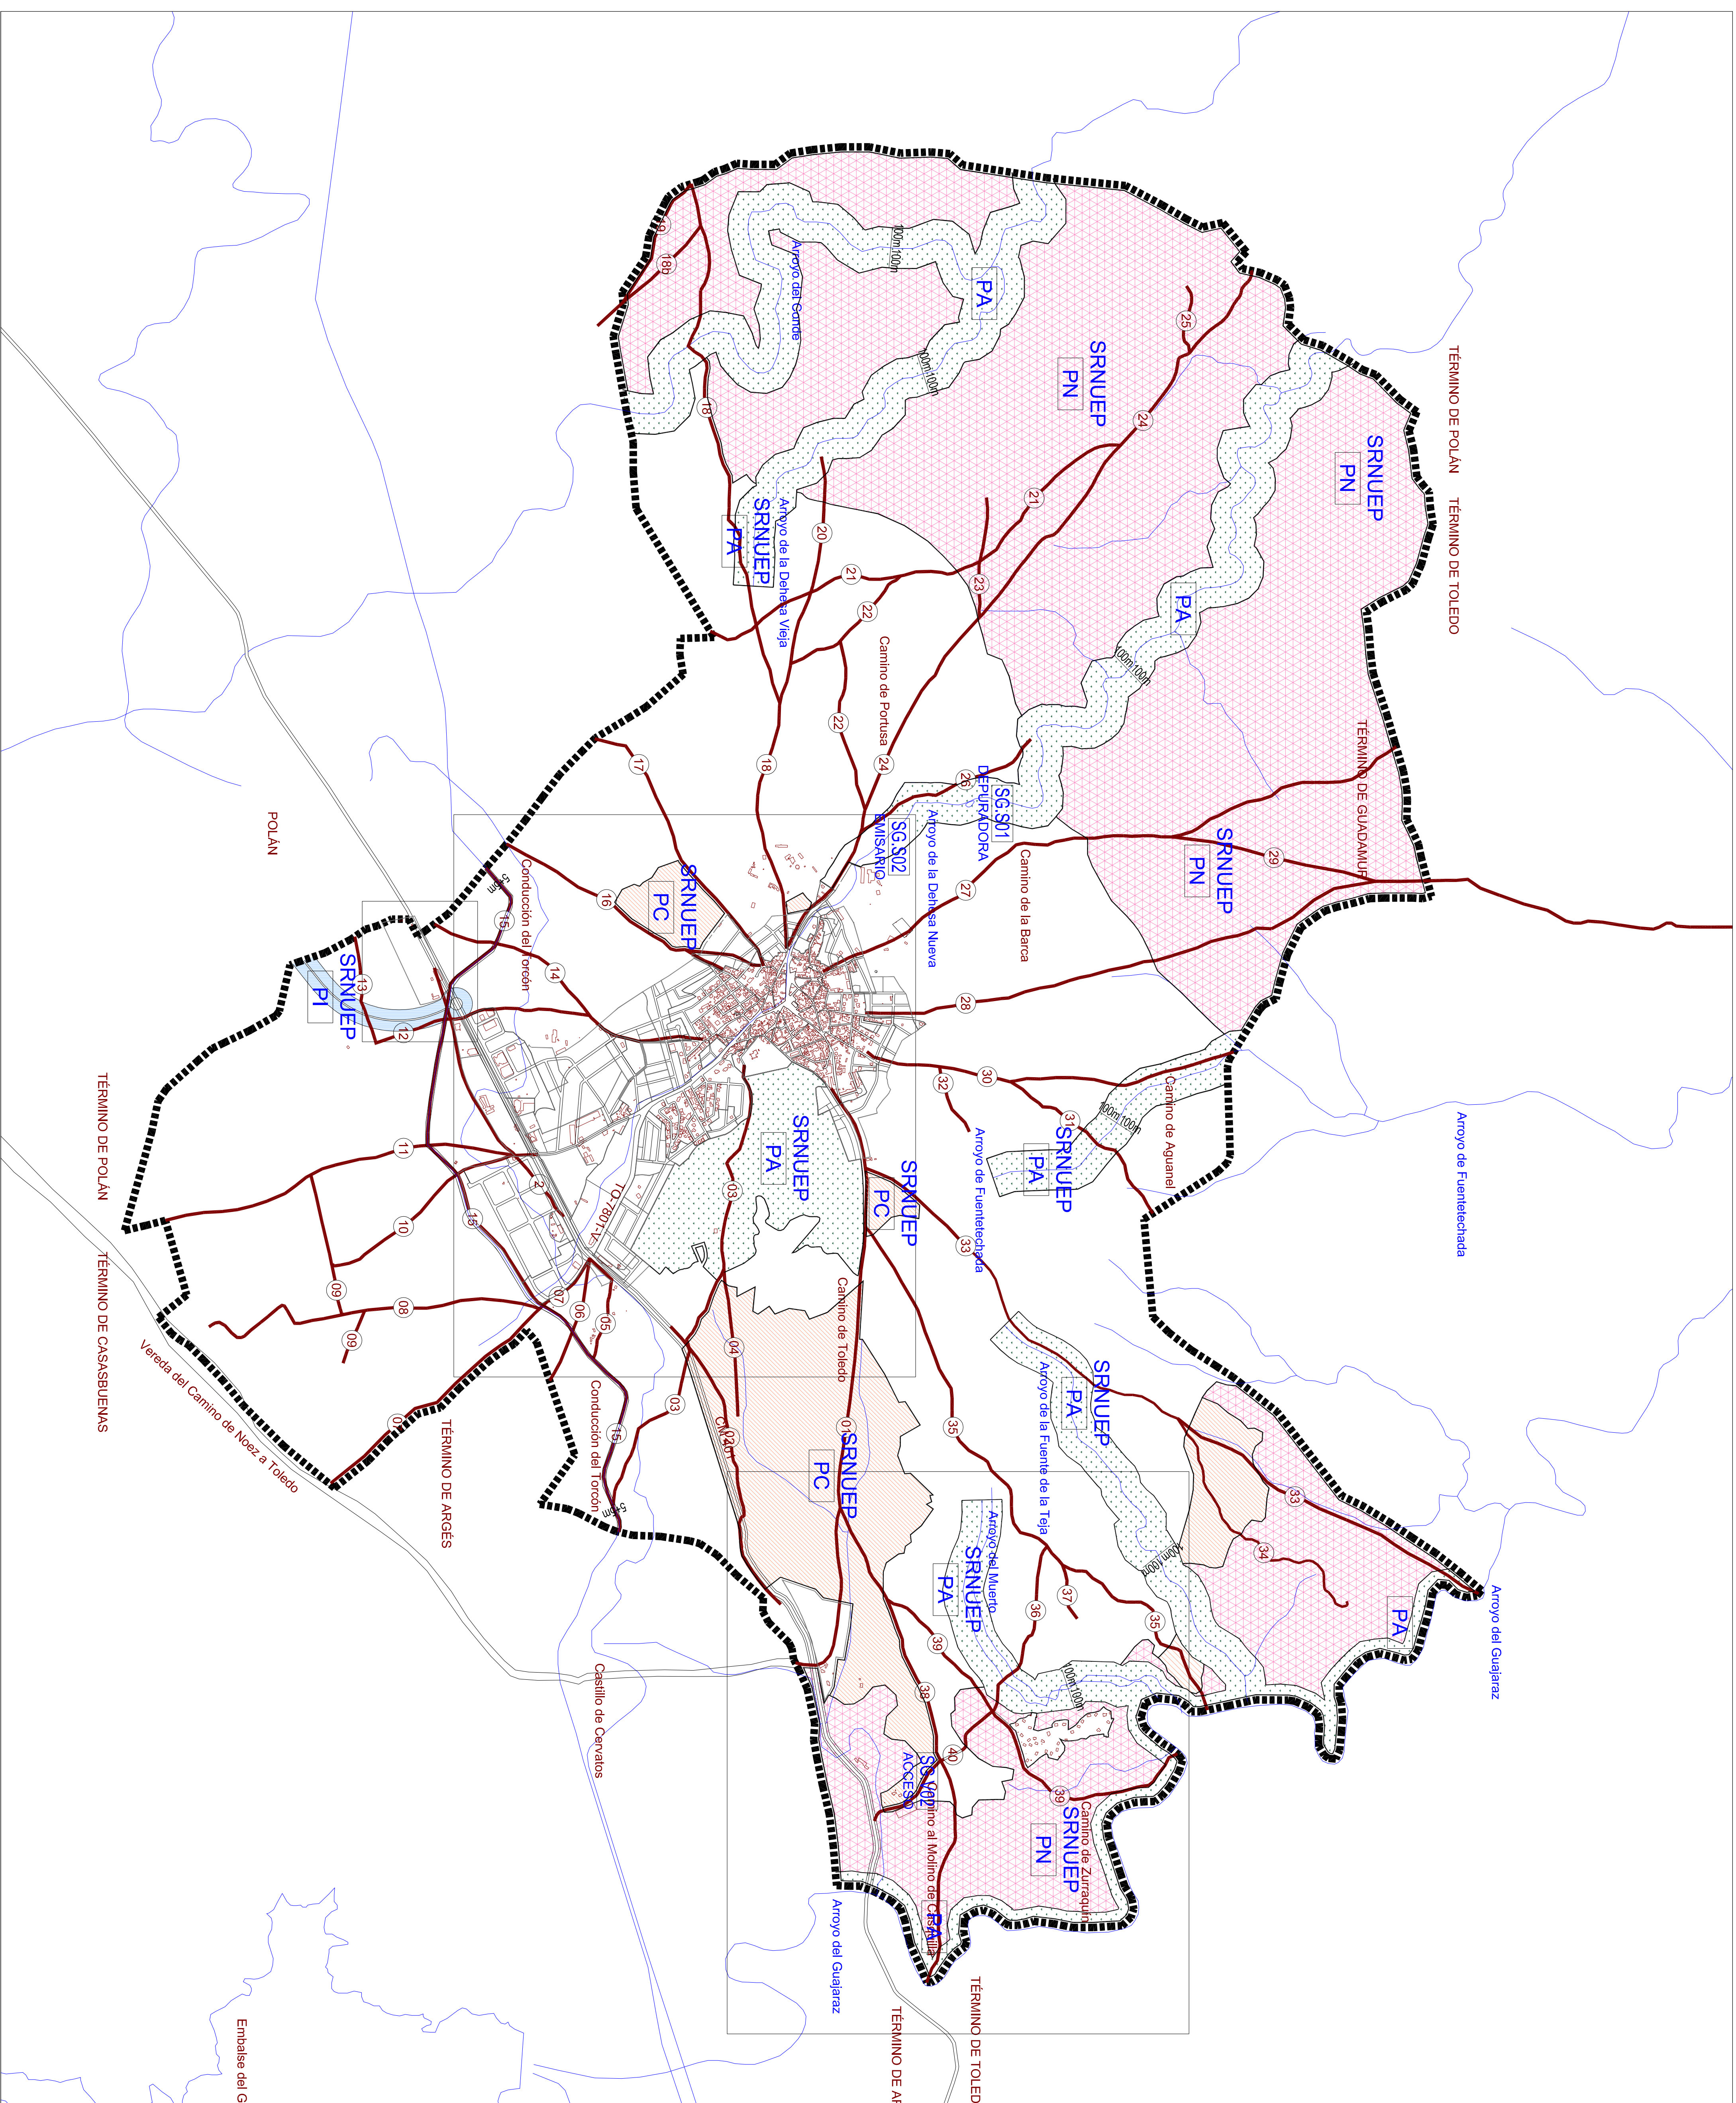

ZONAS DE ORDENACION URBANISTICA

NORMA ZONAL	CLAVE	DENOMINACION
1	CA	CASCO ANTIGUO CONSOLIDADO
2	CA	AMPLIACION DE CASCO
3	CA	RESIDENCIAL DISEMINADA
4	CA	RESIDENCIAL BAJA DENSIDAD
5	CA	INDUSTRIAL
6	CA	EQUIPAMIENTO
7	CA	ZONA VERDE
8	CA	RED VIARIA
9	CA	INFRAESTRUCTURAS

SU	SUELO URBANO	AC: 01/89
SUC	SUELO URBANO CONSOLIDADO	AC: 01/89
	LIMITE DEL SUELO CONSOLIDADO	
	ALINEACION OFICIAL	

SUNC	SUELO URBANO NO CONSOLIDADO	AC: 01/89
	AMBITOS DE ORDENACION	
	LIMITE DEL AMBITO	
	CLAVE	DENOMINACION

UA.01	UNIDAD DE ACTUACION	AC: 01/89
	AMBITOS DE ORDENACION	
	LIMITE DEL AMBITO	
	CLAVE	DENOMINACION

SUB	SUELO URBANIZABLE	AC: 01/89
	AMBITOS DE ORDENACION	
	LIMITE DEL AMBITO	
	CLAVE	DENOMINACION

TIPO DE AMBITO	CLAVE	DENOMINACION	AC: 01/89
S.01	S.00	SECTOR RESIDENCIAL	
S.10	S.00	SECTOR INDUSTRIAL	

SR	SUELO RUSTICO	AC: 01/89
SRR	SUELO RUSTICO DE RESERVA	
	SRR RUSTICO DE RESERVA	
	SRRP SUELO RUSTICO NO URBANIZABLE DE ESPECIAL PROTECCION	AC: 01/89

TIPO DE AMBITO	CLAVE	DENOMINACION	AC: 01/89
PA	PA	PROTECCION AMBIENTAL	
PN	PN	PROTECCION NATURAL	
PC	PC	PROTECCION CULTURAL	
PI	PI	PROTECCION INFRAESTRUCTURAS	

VIAS PECUARIAS	AC: 01/89
VPU	Vivero del Camino de Noez a Toledo

Ordenación Red de Caminos Públicos
Plan de Ordenación Municipal
04
Aprobado definitivamente por la Comisión Provincial de Urbanismo de Toledo en sesión celebrada el día 09 de Mayo de 2007
May 2007 E: 1/15.000 1 de 1